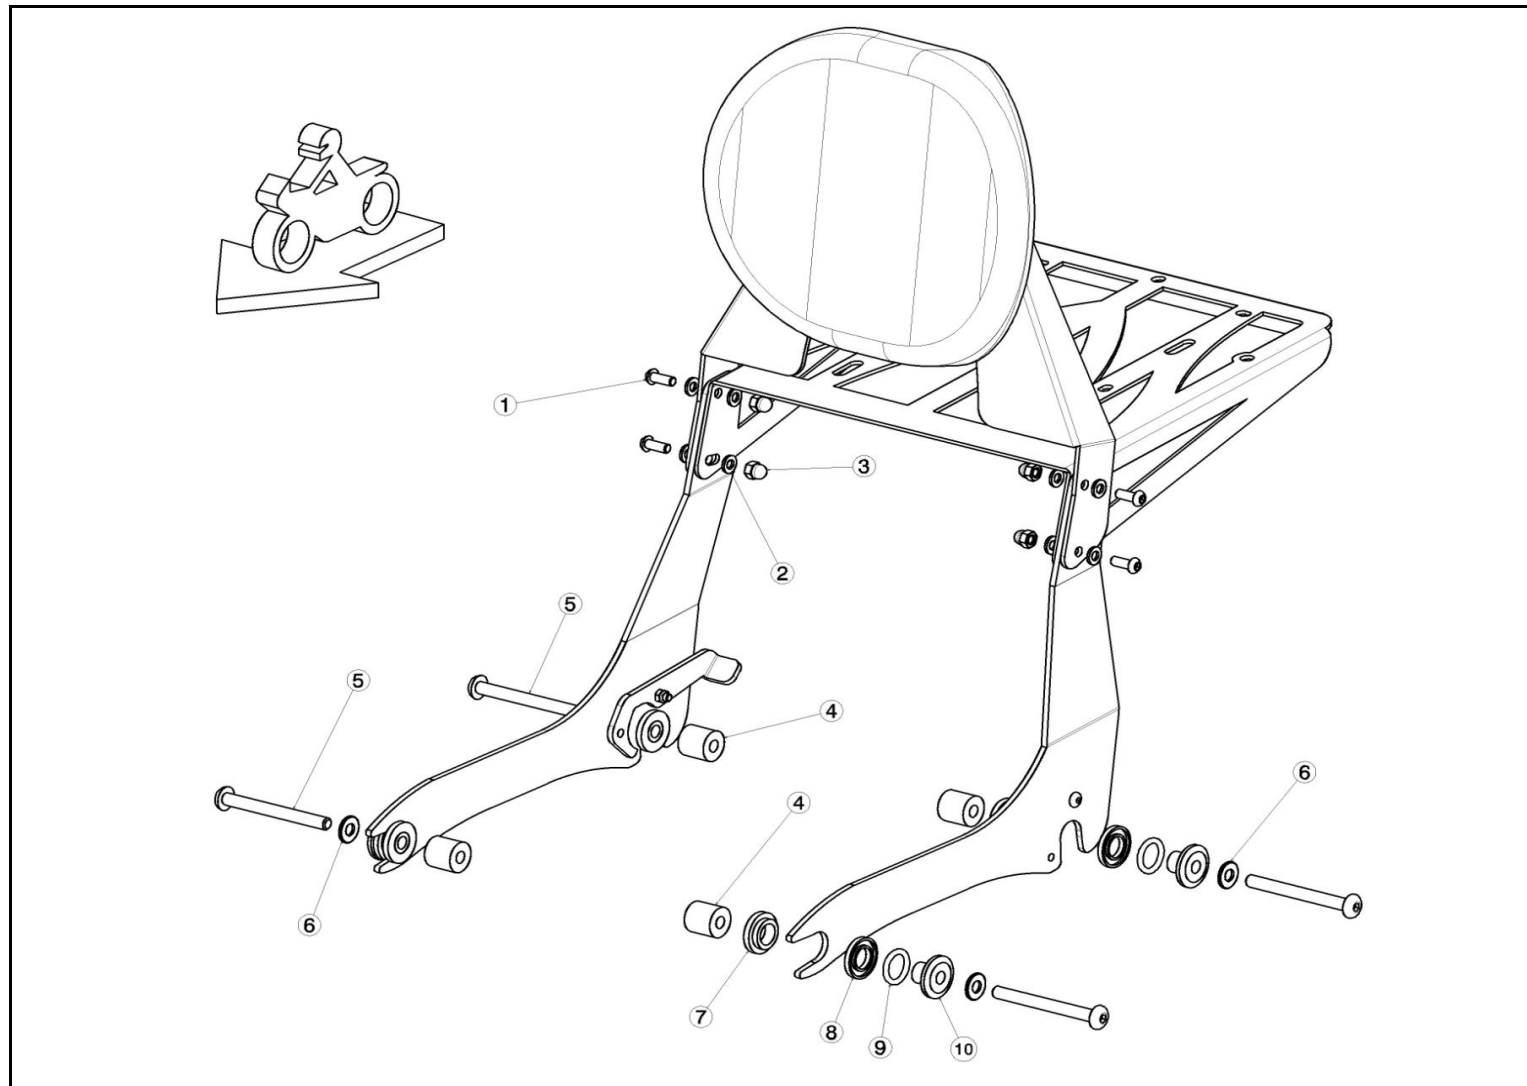

YAMAHA XVS 1300A MIDNIGHT STAR (VP26) '07-'15

ID.	DESCRIPCION	DESCRIPTION	BEZEICHNUNG	QTY.
1	Tornillo M6x16 ISO7380 Inoxidable	M6x16 stainless screw ISO7380	Schraube M6x16 edelstahl ISO7380	4
2	Arandela M6 DIN125/A Inoxidable	M6 DIN125/A stainless washer	M6 Unterlegscheibe DIN125/A edestahl	8
3	Tuerca ciega M6 DIN1587 Inoxidable	M6 nut DIN1587 Stainless	M6 nuss DIN1587 edelstahl	4
4	Casquillo Aluminio Long. 20	Aluminum spile Lenght 20	Aluminiumbuchse länge 20	4
5	Tornillo M8x80 ISO7380 Inoxidable	M8x80 stainless screw ISO7380	Schraube M8x80 ISO7380 stahl	4
6	Arandela M8 Inoxidable DIN125/A	M8 DIN125/A stainless washer	M8 unterlegscheibe DIN125/A stahl	4
7	Casquillo Nylon	Nylon cap	Nylon kappe	4
8	Casquillo Nylon	Nylon cap	Nylon kappe	4
9	Tórica	Toric joint	torische gemeinsame	4
10	Casquillo Inoxidable	Stainless cap	Rostkappen	4